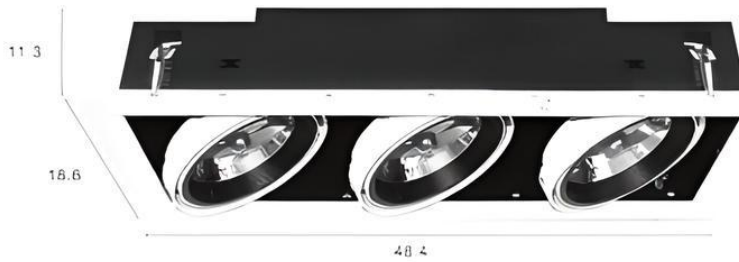

## Recessed Downlight.

Material : Aluminium

**VL-6-B-561-AR111**  
AR111 x 1  
⌀ 16 x 16 cm.

**VL-6-W-561-AR111**  
AR111 x 1  
⌀ 16 x 16 cm.

**VL-6-B-562-AR111**  
AR111 x 2  
⌀ 16 x 31.5 cm.

**VL-6-W-562-AR111**  
AR111 x 2  
⌀ 16 x 31.5 cm.