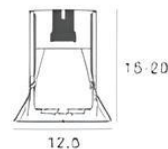

20.8

**VL-6-B-579-2**

MR16 x 2  
⌀ 9 x 18.8 cm.

**VL-6-W-579-2**

MR16 x 2  
⌀ 9 x 18.8 cm.

Material : **Steel | Glass**

**VL-6-SW-656**  
E27 x 1  
Q 12 cm.

**VL-6-SW-622-E27**  
E27 x 1  
Q 15 cm.

# Recessed Downlight.

Material : **Aluminium | Glass**

Dimension : Unit of cm.

**VL-6-SW-664**  
E27 x 1  
⌀ 12.5 x 12.5 cm.

**VL-6-SW-665**  
E27 x 2  
⌀ 15.5 x 15.5 cm.

**VL-6-B-G-612**  
E27 x 1  
⌀ 11 x 11 cm.

**VL-6-SW-G-612-E27**  
E27 x 1  
⌀ 11 x 11 cm.

**VL-6-B-G-613**  
E27 x 2  
⌀ 14 x 14 cm.

**VL-6-SW-G-613-E27**  
E27 x 2  
⌀ 14 x 14 cm.

**VL-6-SW-G-604F-5-E-27**  
E27 x 2  
⌀ 16.5 x 16.5 cm.

**VL-6-SW-G-604F-8-E27**  
E27 x 2  
⌀ 20.5 x 20.5 cm.

**VL-6-SW-G-632-E27**  
E27 x 1  
⌀ 10.8 x 10.8 cm.

Material : **Steel**

Dimension : Unit of cm.

**VL-6-SB-518**  
E27 x 1  
Q 9.5 cm.

**VL-6-SW-518**  
E27 x 1  
Q 9.5 cm.

**VL-6-SB-552**  
E27 x 1  
Q 12 cm.