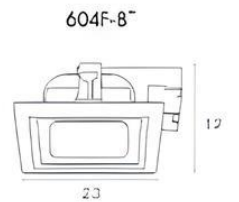

20.8

**VL-6-B-579-2**

MR16 x 2  
⌀ 9 x 18.8 cm.

**VL-6-W-579-2**

MR16 x 2  
⌀ 9 x 18.8 cm.

Material : **Steel | Glass**

**VL-6-SW-656**  
E27 x 1  
Q 12 cm.

**VL-6-SW-622-E27**  
E27 x 1  
Q 15 cm.

# Recessed Downlight.

Material : **Aluminium | Glass**

Dimension : Unit of cm.

**VL-6-SW-664**  
E27 x 1  
⌀ 12.5 x 12.5 cm.

**VL-6-SW-665**  
E27 x 2  
⌀ 15.5 x 15.5 cm.

**VL-6-B-G-612**  
E27 x 1  
⌀ 11 x 11 cm.

**VL-6-SW-G-612-E27**  
E27 x 1  
⌀ 11 x 11 cm.

**VL-6-B-G-613**  
E27 x 2  
⌀ 14 x 14 cm.

**VL-6-SW-G-613-E27**  
E27 x 2  
⌀ 14 x 14 cm.

**VL-6-SW-G-604F-5-E-27**  
E27 x 2  
⌀ 16.5 x 16.5 cm.

**VL-6-SW-G-604F-8-E27**  
E27 x 2  
⌀ 20.5 x 20.5 cm.

**VL-6-SW-G-632-E27**  
E27 x 1  
⌀ 10.8 x 10.8 cm.

Material : **Steel**

Dimension : Unit of cm.

**VL-6-SB-518**  
E27 x 1  
Q 9.5 cm.

**VL-6-SW-518**  
E27 x 1  
Q 9.5 cm.

**VL-6-SB-552**  
E27 x 1  
Q 12 cm.