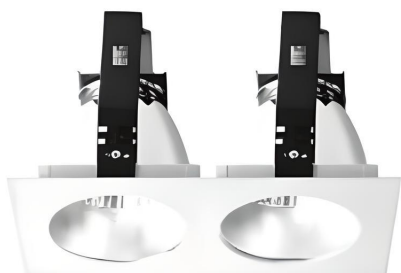

Dimension : Unit of cm.

Material : **Steel | Aluminium Reflector**

Dimension : Unit of cm.

**VL-6-SW-634-1**

E27 x 1  
 ⌀ 11.5 x 11.5 cm.

**VL-6-SW-634-2**

E27 x 2  
 ⌀ 11.5 x 22 cm.

**VL-6-SW-634-3**