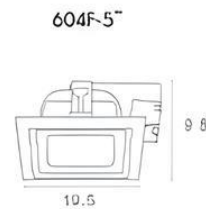

20.8

**VL-6-B-579-2**

MR16 x 2  
⌀ 9 x 18.8 cm.

**VL-6-W-579-2**

MR16 x 2  
⌀ 9 x 18.8 cm.

Material : **Steel | Glass**

**VL-6-SW-656**  
E27 x 1  
Q 12 cm.

**VL-6-SW-622-E27**  
E27 x 1  
Q 15 cm.

# Recessed Downlight.

Material : **Aluminium | Glass**

Dimension : Unit of cm.

**VL-6-SW-664**  
E27 x 1  
⌀ 12.5 x 12.5 cm.

**VL-6-SW-665**  
E27 x 2  
⌀ 15.5 x 15.5 cm.

**VL-6-B-G-612**  
E27 x 1  
⌀ 11 x 11 cm.

**VL-6-SW-G-612-E27**  
E27 x 1  
⌀ 11 x 11 cm.

**VL-6-B-G-613**  
E27 x 2  
⌀ 14 x 14 cm.

**VL-6-SW-G-613-E27**  
E27 x 2  
⌀ 14 x 14 cm.

**VL-6-SW-G-604F-5-E-27**  
E27 x 2  
⌀ 16.5 x 16.5 cm.

**VL-6-SW-G-604F-8-E27**  
E27 x 2  
⌀ 20.5 x 20.5 cm.

**VL-6-SW-G-632-E27**  
E27 x 1  
⌀ 10.8 x 10.8 cm.

Material : **Steel**

Dimension : Unit of cm.

**VL-6-SB-518**  
E27 x 1  
Q 9.5 cm.

**VL-6-SW-518**  
E27 x 1  
Q 9.5 cm.

**VL-6-SB-552**  
E27 x 1  
Q 12 cm.