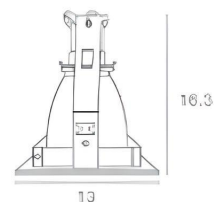

**VL-6-SW-663**  
E27 x 3  
⌀ 11.5 x 34 cm.

Dimension : Unit of cm.

**VL-6-SW-630-2**  
E27 x 2  
⌀ 11.5 x 22 cm.

**VL-6-SW-630-3**  
E27 x 3  
⌀ 11 x 33.5 cm.

Material : **Aluminium | Aluminium Reflector**

**VL-6-SW-640-4''**  
E27 x 1  
⌀ 12.5 x 12.5 cm.

**VL-6-SW-640-6''**  
E27 x 1  
⌀ 15 x 15 cm.

Dimension : Unit of cm.

Material : **Steel | Aluminium Reflector**

Dimension : Unit of cm.

**VL-6-SW-634-1**

E27 x 1  
 ⌀ 11.5 x 11.5 cm.

**VL-6-SW-634-2**

E27 x 2  
 ⌀ 11.5 x 22 cm.

**VL-6-SW-634-3**

# Recessed Downlight.

Material : **Steel | Aluminium Reflector**  
Dimension : Unit of cm.

**VL-6-W-669**  
E27 x 1  
⌀ 10.5 x 10.5 cm.

**VL-6-B-679-1**  
E27 x 1  
⌀ 14 x 14 cm.

**VL-6-W-679-1**  
E27 x 1  
⌀ 14 x 14 cm.