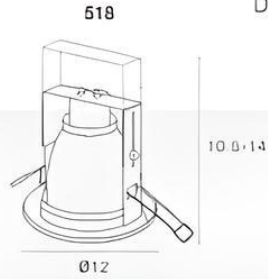

20.8

**VL-6-B-579-2**

MR16 x 2  
⌀ 9 x 18.8 cm.

**VL-6-W-579-2**

MR16 x 2  
⌀ 9 x 18.8 cm.

Material : **Steel | Glass**

**VL-6-SW-656**  
E27 x 1  
Q 12 cm.

**VL-6-SW-622-E27**  
E27 x 1  
Q 15 cm.

# Recessed Downlight.

Material : **Aluminium | Glass**

Dimension : Unit of cm.

**VL-6-SW-664**  
E27 x 1  
⌀ 12.5 x 12.5 cm.

**VL-6-SW-665**  
E27 x 2  
⌀ 15.5 x 15.5 cm.

**VL-6-B-G-612**  
E27 x 1  
⌀ 11 x 11 cm.

**VL-6-SW-G-612-E27**  
E27 x 1  
⌀ 11 x 11 cm.

**VL-6-B-G-613**  
E27 x 2  
⌀ 14 x 14 cm.

**VL-6-SW-G-613-E27**  
E27 x 2  
⌀ 14 x 14 cm.

**VL-6-SW-G-604F-5-E-27**  
E27 x 2  
⌀ 16.5 x 16.5 cm.

**VL-6-SW-G-604F-8-E27**  
E27 x 2  
⌀ 20.5 x 20.5 cm.

**VL-6-SW-G-632-E27**  
E27 x 1  
⌀ 10.8 x 10.8 cm.

Material : **Steel**

Dimension : Unit of cm.

**VL-6-SB-518**  
E27 x 1  
Q 9.5 cm.

**VL-6-SW-518**  
E27 x 1  
Q 9.5 cm.

**VL-6-SB-552**  
E27 x 1  
Q 12 cm.