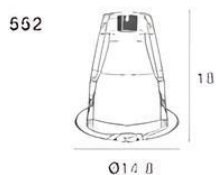

# Recessed Downlight.

Material : **Aluminium | Glass**

Dimension : Unit of cm.

**VL-6-SW-664**  
E27 x 1  
⌀ 12.5 x 12.5 cm.

**VL-6-SW-665**  
E27 x 2  
⌀ 15.5 x 15.5 cm.

**VL-6-B-G-612**  
E27 x 1  
⌀ 11 x 11 cm.

**VL-6-SW-G-632-E27**  
E27 x 1  
⌀ 10.8 x 10.8 cm.

Material : **Steel**

Dimension : Unit of cm.

**VL-6-SB-518**  
E27 x 1  
Q 9.5 cm.

**VL-6-SW-518**  
E27 x 1  
Q 9.5 cm.

**VL-6-SB-552**  
E27 x 1  
Q 12 cm.

**VL-6-SW-553E**  
E27 x 1  
Q 15 cm.

**VL-6-SW-555**  
E27 x 1  
Q 16.2 cm.

**VL-6-SW-555E**  
E27 x 1  
Q 16.2 cm.

**VL-6-SW-559**  
E27 x 1  
Q 21 cm.

**VL-6-SW-559E**  
E27 x 1  
Q 21 cm.

Material : **Steel | Glass**  
**Aluminium Reflector**

Dimension : Unit of cm.

**VL-6-ASW-552**

E27 x 1  
⌀ 12 cm.

**VL-6-ASW-553**

E27 x 1  
⌀ 15 cm.

**VL-6-SW-G-620**

E27 x 1  
⌀ 12 cm.

**VL-6-SW-G-625**