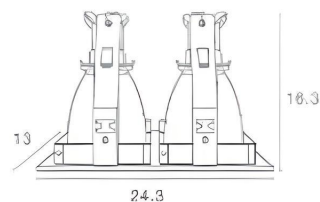

**VL-6-SW-630-2**  
E27 x 2  
⌀ 11.5 x 22 cm.

**VL-6-SW-630-3**  
E27 x 3  
⌀ 11 x 33.5 cm.

Material : **Aluminium | Aluminium Reflector**

**VL-6-SW-640-4''**  
E27 x 1  
⌀ 12.5 x 12.5 cm.

**VL-6-SW-640-6''**  
E27 x 1  
⌀ 15 x 15 cm.

Dimension : Unit of cm.

Material : **Steel | Aluminium Reflector**

Dimension : Unit of cm.

**VL-6-SW-634-1**

E27 x 1  
 ⌀ 11.5 x 11.5 cm.

**VL-6-SW-634-2**

E27 x 2  
 ⌀ 11.5 x 22 cm.

**VL-6-SW-634-3**

# Recessed Downlight.

Material : **Steel | Aluminium Reflector**  
Dimension : Unit of cm.

**VL-6-W-669**  
E27 x 1  
⌀ 10.5 x 10.5 cm.

**VL-6-B-679-1**  
E27 x 1  
⌀ 14 x 14 cm.

**VL-6-W-679-1**  
E27 x 1  
⌀ 14 x 14 cm.