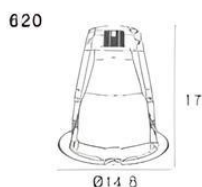

# Recessed Downlight.

Material : **Aluminium | Glass**

Dimension : Unit of cm.

**VL-6-SW-664**  
E27 x 1  
⌀ 12.5 x 12.5 cm.

**VL-6-SW-665**  
E27 x 2  
⌀ 15.5 x 15.5 cm.

**VL-6-B-G-612**  
E27 x 1  
⌀ 11 x 11 cm.

**VL-6-SW-G-632-E27**  
E27 x 1  
⌀ 10.8 x 10.8 cm.

Material : **Steel**

Dimension : Unit of cm.

**VL-6-SB-518**  
E27 x 1  
Q 9.5 cm.

**VL-6-SW-518**  
E27 x 1  
Q 9.5 cm.

**VL-6-SB-552**  
E27 x 1  
Q 12 cm.

Dimension : Unit of cm.

**VL-6-ASW-552**

E27 x 1  
⌀ 12 cm.

**VL-6-ASW-553**

E27 x 1  
⌀ 15 cm.

**VL-6-SW-G-620**

E27 x 1  
⌀ 12 cm.

**VL-6-SW-G-625**

E27 x 1  
⌀ 15 cm.

Material : **Aluminium**

**VL-6-SW-620**

E27 x 1  
⌀ 12 cm.

**VL-6-SW-625**

E27 x 1  
⌀ 15 cm.