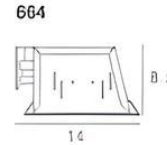

20.8

**VL-6-B-579-2**

MR16 x 2  
⌀ 9 x 18.8 cm.

**VL-6-W-579-2**

MR16 x 2  
⌀ 9 x 18.8 cm.

Material : **Steel | Glass**

**VL-6-SW-656**  
E27 x 1  
Q 12 cm.

**VL-6-SW-622-E27**  
E27 x 1  
Q 15 cm.

# Recessed Downlight.

Material : **Aluminium | Glass**

Dimension : Unit of cm.

**VL-6-SW-664**  
E27 x 1  
⌀ 12.5 x 12.5 cm.

**VL-6-SW-665**  
E27 x 2  
⌀ 15.5 x 15.5 cm.

**VL-6-B-G-612**  
E27 x 1  
⌀ 11 x 11 cm.

**VL-6-SW-G-612-E27**  
E27 x 1  
⌀ 11 x 11 cm.

**VL-6-B-G-613**  
E27 x 2  
⌀ 14 x 14 cm.

**VL-6-SW-G-613-E27**  
E27 x 2  
⌀ 14 x 14 cm.

**VL-6-SW-G-604F-5-E-27**  
E27 x 2  
⌀ 16.5 x 16.5 cm.

**VL-6-SW-G-604F-8-E27**  
E27 x 2  
⌀ 20.5 x 20.5 cm.

**VL-6-SW-G-632-E27**  
E27 x 1  
⌀ 10.8 x 10.8 cm.

Material : **Steel**

Dimension : Unit of cm.

**VL-6-SB-518**  
E27 x 1  
Q 9.5 cm.

**VL-6-SW-518**  
E27 x 1  
Q 9.5 cm.

**VL-6-SB-552**  
E27 x 1  
Q 12 cm.