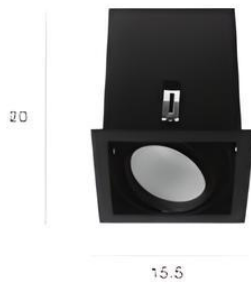

Dimension : Unit of cm.

Material : **Steel | Aluminium Reflector**

Dimension : Unit of cm.

**VL-6-SW-634-1**

E27 x 1  
 ⌀ 11.5 x 11.5 cm.

**VL-6-SW-634-2**

E27 x 2  
 ⌀ 11.5 x 22 cm.

**VL-6-SW-634-3**

E27 x 3  
 ⌀ 11.5 x 33.5 cm.

# Recessed Downlight.

Material : **Steel | Aluminium Reflector**  
Dimension : Unit of cm.

**VL-6-W-669**  
E27 x 1  
⌀ 10.5 x 10.5 cm.

**VL-6-B-679-1**  
E27 x 1  
⌀ 14 x 14 cm.

**VL-6-W-679-1**  
E27 x 1  
⌀ 14 x 14 cm.