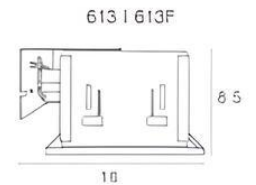

20.8

**VL-6-B-579-2**

MR16 x 2  
⌀ 9 x 18.8 cm.

**VL-6-W-579-2**

MR16 x 2  
⌀ 9 x 18.8 cm.

Material : **Steel | Glass**

**VL-6-SW-656**  
E27 x 1  
Q 12 cm.

**VL-6-SW-622-E27**  
E27 x 1  
Q 15 cm.

# Recessed Downlight.

Material : **Aluminium | Glass**

Dimension : Unit of cm.

**VL-6-SW-664**  
E27 x 1  
⌀ 12.5 x 12.5 cm.

**VL-6-SW-665**  
E27 x 2  
⌀ 15.5 x 15.5 cm.

**VL-6-B-G-612**  
E27 x 1  
⌀ 11 x 11 cm.

**VL-6-SW-G-612-E27**  
E27 x 1  
⌀ 11 x 11 cm.

**VL-6-B-G-613**  
E27 x 2  
⌀ 14 x 14 cm.

**VL-6-SW-G-613-E27**  
E27 x 2  
⌀ 14 x 14 cm.

**VL-6-SW-G-604F-5-E-27**  
E27 x 2  
⌀ 16.5 x 16.5 cm.

**VL-6-SW-G-604F-8-E27**  
E27 x 2  
⌀ 20.5 x 20.5 cm.

**VL-6-SW-G-632-E27**  
E27 x 1  
⌀ 10.8 x 10.8 cm.

Material : **Steel**

Dimension : Unit of cm.

**VL-6-SB-518**  
E27 x 1  
Q 9.5 cm.

**VL-6-SW-518**  
E27 x 1  
Q 9.5 cm.

**VL-6-SB-552**  
E27 x 1  
Q 12 cm.