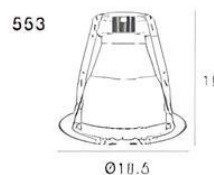

# Recessed Downlight.

Material : **Aluminium | Glass**

Dimension : Unit of cm.

**VL-6-SW-664**  
E27 x 1  
⌀ 12.5 x 12.5 cm.

**VL-6-SW-665**  
E27 x 2  
⌀ 15.5 x 15.5 cm.

**VL-6-B-G-612**  
E27 x 1  
⌀ 11 x 11 cm.

**VL-6-SW-G-632-E27**  
E27 x 1  
⌀ 10.8 x 10.8 cm.

Material : **Steel**

Dimension : Unit of cm.

**VL-6-SB-518**  
E27 x 1  
Q 9.5 cm.

**VL-6-SW-518**  
E27 x 1  
Q 9.5 cm.

**VL-6-SB-552**  
E27 x 1  
Q 12 cm.

**VL-6-SW-553E**  
E27 x 1  
Q 15 cm.

**VL-6-SW-555**  
E27 x 1  
Q 16.2 cm.

**VL-6-SW-555E**  
E27 x 1  
Q 16.2 cm.

**VL-6-SW-559**  
E27 x 1  
Q 21 cm.

**VL-6-SW-559E**  
E27 x 1  
Q 21 cm.

Material : **Steel | Glass**  
**Aluminium Reflector**

Dimension : Unit of cm.

**VL-6-ASW-552**

E27 x 1  
⌀ 12 cm.

**VL-6-ASW-553**

E27 x 1  
⌀ 15 cm.

**VL-6-SW-G-620**

E27 x 1  
⌀ 12 cm.

**VL-6-SW-G-625**