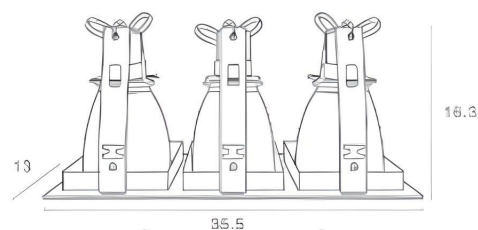

# Recessed Downlight.

Material : **Aluminium | Glass**

Dimension : Unit of cm.

**VL-6-SW-664**  
E27 x 1  
⌀ 12.5 x 12.5 cm.

**VL-6-SW-665**  
E27 x 2  
⌀ 15.5 x 15.5 cm.

**VL-6-B-G-612**  
E27 x 1  
⌀ 11 x 11 cm.

**VL-6-SW-630-2**  
E27 x 2  
⌀ 11.5 x 22 cm.

**VL-6-SW-630-3**  
E27 x 3  
⌀ 11 x 33.5 cm.

Material : **Aluminium | Aluminium Reflector**

**VL-6-SW-640-4''**  
E27 x 1  
⌀ 12.5 x 12.5 cm.

**VL-6-SW-640-6''**  
E27 x 1  
⌀ 15 x 15 cm.

Dimension : Unit of cm.

Material : **Steel | Aluminium Reflector**

Dimension : Unit of cm.

**VL-6-SW-634-1**

E27 x 1  
 ⌀ 11.5 x 11.5 cm.

**VL-6-SW-634-2**

E27 x 2  
 ⌀ 11.5 x 22 cm.

**VL-6-SW-634-3**

# Recessed Downlight.

Material : **Steel | Aluminium Reflector**  
Dimension : Unit of cm.

**VL-6-W-669**  
E27 x 1  
⌀ 10.5 x 10.5 cm.

**VL-6-B-679-1**  
E27 x 1  
⌀ 14 x 14 cm.

**VL-6-W-679-1**  
E27 x 1  
⌀ 14 x 14 cm.