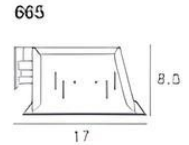

20.8

**VL-6-B-579-2**

MR16 x 2  
⌀ 9 x 18.8 cm.

**VL-6-W-579-2**

MR16 x 2  
⌀ 9 x 18.8 cm.

Material : **Steel | Glass**

**VL-6-SW-656**  
E27 x 1  
Q 12 cm.

**VL-6-SW-622-E27**  
E27 x 1  
Q 15 cm.

# Recessed Downlight.

Material : **Aluminium | Glass**

Dimension : Unit of cm.

**VL-6-SW-664**  
E27 x 1  
⌀ 12.5 x 12.5 cm.

**VL-6-SW-665**  
E27 x 2  
⌀ 15.5 x 15.5 cm.

**VL-6-B-G-612**  
E27 x 1  
⌀ 11 x 11 cm.

**VL-6-SW-G-612-E27**  
E27 x 1  
⌀ 11 x 11 cm.

**VL-6-B-G-613**  
E27 x 2  
⌀ 14 x 14 cm.

**VL-6-SW-G-613-E27**  
E27 x 2  
⌀ 14 x 14 cm.

**VL-6-SW-G-604F-5-E-27**  
E27 x 2  
⌀ 16.5 x 16.5 cm.

**VL-6-SW-G-604F-8-E27**  
E27 x 2  
⌀ 20.5 x 20.5 cm.

**VL-6-SW-G-632-E27**  
E27 x 1  
⌀ 10.8 x 10.8 cm.

Material : **Steel**

Dimension : Unit of cm.

**VL-6-SB-518**  
E27 x 1  
Q 9.5 cm.

**VL-6-SW-518**  
E27 x 1  
Q 9.5 cm.

**VL-6-SB-552**  
E27 x 1  
Q 12 cm.