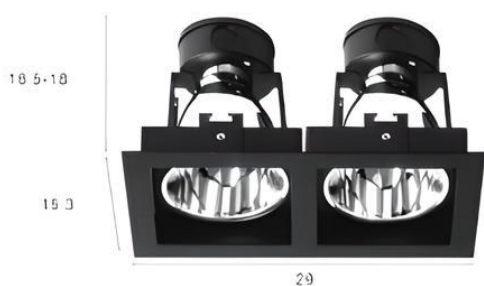

**VL-6-SW-663**  
E27 x 3  
⌀ 11.5 x 34 cm.

Dimension : Unit of cm.

# Recessed Downlight.

Material : **Steel | Aluminium Reflector**

**VL-6-B-667**  
E27 x 1  
⌀ 14 x 14 cm.

**VL-6-SW-667**  
E27 x 1  
⌀ 14 x 14 cm.

**VL-6-B-668**  
E27 x 2  
⌀ 14 x 27.3 cm.

**VL-6-SW-668**  
E27 x 2  
⌀ 14 x 27.3 cm.