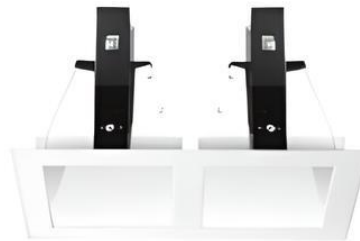

# Recessed Downlight.

Material : **Steel | Aluminium Reflector**

**VL-6-B-630-1**  
E27 x 1  
⌀ 11.5 x 11.5 cm.

**VL-6-SW-630-1**  
E27 x 1  
⌀ 11.5 x 11.5 cm.

**VL-6-B-630-2**  
E27 x 2  
⌀ 11.5 x 22 cm.