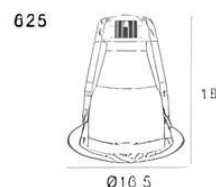

# Recessed Downlight.

Material : **Aluminium | Glass**

Dimension : Unit of cm.

**VL-6-SW-664**  
E27 x 1  
⌀ 12.5 x 12.5 cm.

**VL-6-SW-665**  
E27 x 2  
⌀ 15.5 x 15.5 cm.

**VL-6-B-G-612**  
E27 x 1  
⌀ 11 x 11 cm.

**VL-6-SW-G-632-E27**  
E27 x 1  
⌀ 10.8 x 10.8 cm.

Material : **Steel**

Dimension : Unit of cm.

**VL-6-SB-518**  
E27 x 1  
Q 9.5 cm.

**VL-6-SW-518**  
E27 x 1  
Q 9.5 cm.

**VL-6-SB-552**  
E27 x 1  
Q 12 cm.

Dimension : Unit of cm.

**VL-6-ASW-552**

E27 x 1  
⌀ 12 cm.

**VL-6-ASW-553**

E27 x 1  
⌀ 15 cm.

**VL-6-SW-G-620**

E27 x 1  
⌀ 12 cm.

**VL-6-SW-G-625**

E27 x 1  
⌀ 15 cm.

Material : **Aluminium**

**VL-6-SW-620**

E27 x 1  
⌀ 12 cm.

**VL-6-SW-625**

E27 x 1  
⌀ 15 cm.