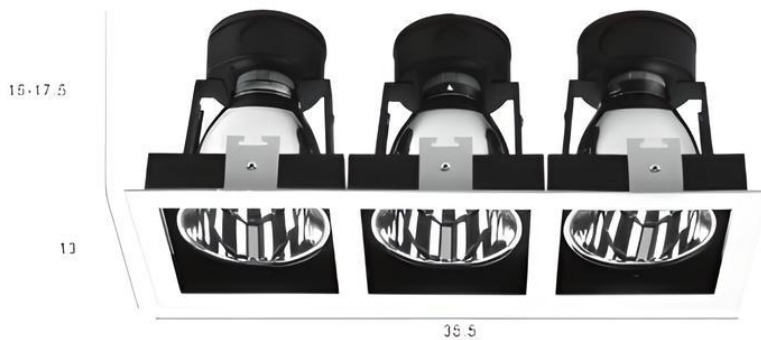

# Recessed Downlight.

Material : **Steel | Aluminium Reflector**

**VL-6-B-661**  
E27 x 1  
⌀ 11.5 x 11.5 cm.

**VL-6-SW-661**  
E27 x 1  
⌀ 11.5 x 11.5 cm.

**VL-6-B-662**  
E27 x 2  
⌀ 11.5 x 22.7 cm.

**VL-6-SW-662**  
E27 x 2  
⌀ 11.5 x 22.7 cm.

**VL-6-SW-663**  
E27 x 3  
⌀ 11.5 x 34 cm.

Dimension : Unit of cm.