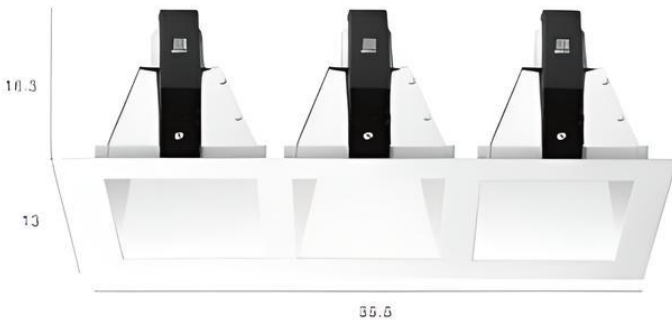

VL-6-SW-630-3
E27 x 3
⌀ 11 x 33.5 cm.