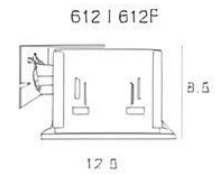

20.8

**VL-6-B-579-2**

MR16 x 2  
⌀ 9 x 18.8 cm.

**VL-6-W-579-2**

MR16 x 2  
⌀ 9 x 18.8 cm.

Material : **Steel | Glass**

**VL-6-SW-656**  
E27 x 1  
Q 12 cm.

**VL-6-SW-622-E27**  
E27 x 1  
Q 15 cm.

# Recessed Downlight.

Material : **Aluminium | Glass**

Dimension : Unit of cm.

**VL-6-SW-664**  
E27 x 1  
⌀ 12.5 x 12.5 cm.

**VL-6-SW-665**  
E27 x 2  
⌀ 15.5 x 15.5 cm.

**VL-6-B-G-612**  
E27 x 1  
⌀ 11 x 11 cm.

**VL-6-SW-G-612-E27**  
E27 x 1  
⌀ 11 x 11 cm.

**VL-6-B-G-613**  
E27 x 2  
⌀ 14 x 14 cm.

**VL-6-SW-G-613-E27**  
E27 x 2  
⌀ 14 x 14 cm.

**VL-6-SW-G-604F-5-E-27**  
E27 x 2  
⌀ 16.5 x 16.5 cm.

**VL-6-SW-G-604F-8-E27**  
E27 x 2  
⌀ 20.5 x 20.5 cm.

**VL-6-SW-G-632-E27**  
E27 x 1  
⌀ 10.8 x 10.8 cm.

Material : **Steel**

Dimension : Unit of cm.

**VL-6-SB-518**  
E27 x 1  
Q 9.5 cm.

**VL-6-SW-518**  
E27 x 1  
Q 9.5 cm.

**VL-6-SB-552**  
E27 x 1  
Q 12 cm.