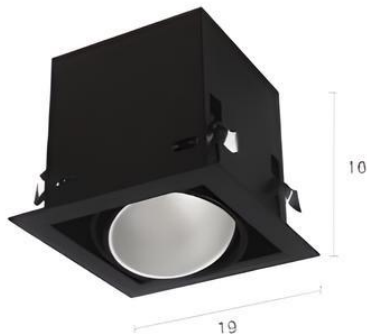

VL-6-B-671
E27 (PAR30) x 1
⌀ 17.5 x 17.5 cm.