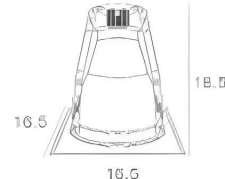

# Recessed Downlight.

Material : **Aluminium | Glass**

Dimension : Unit of cm.

**VL-6-SW-664**  
E27 x 1  
⌀ 12.5 x 12.5 cm.

**VL-6-SW-665**  
E27 x 2  
⌀ 15.5 x 15.5 cm.

**VL-6-B-G-612**  
E27 x 1  
⌀ 11 x 11 cm.

# E27

**Diamond pattern**

**Sandblasted pattern**

Material : **Steel | Aluminium Reflector**

Dimension : Unit of cm.

**VL-6-BSB-552-2**

E27 x 1  
 ⌀ 12 x 12 cm.

**VL-6-BSW-552-2**

E27 x 1  
 ⌀ 12 x 12 cm.

**VL-6-BSN-552-2**

E27 x 1  
 ⌀ 12 x 12 cm.

**VL-6-BSW-553-2**

E27 x 1  
 ⌀ 15 x 15 cm.

**VL-6-BSN-553-2**

E27 x 1  
 ⌀ 15 x 15 cm.

**552-2**

# Recessed Downlight.

Material : Aluminium

Dimension : Unit of cm.

**VL-6-W-526**  
MR16 x 1  
⌀ 7.3 cm

**VL-6-SW-666**  
E27 x 1  
⌀ 14.7  
13.5-18