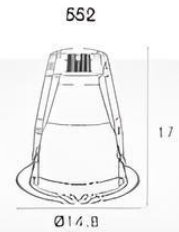

VL-6-SB-553
E27 x 1
Q 15 cm.