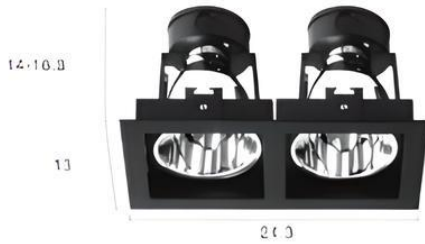

# Recessed Downlight.

Material : **Steel | Aluminium Reflector**

**VL-6-B-661**  
E27 x 1  
⌀ 11.5 x 11.5 cm.

**VL-6-SW-661**  
E27 x 1  
⌀ 11.5 x 11.5 cm.

**VL-6-B-662**  
E27 x 2  
⌀ 11.5 x 22.7 cm.

**VL-6-SW-662**  
E27 x 2  
⌀ 11.5 x 22.7 cm.

**VL-6-SW-663**  
E27 x 3  
⌀ 11.5 x 34 cm.

Dimension : Unit of cm.