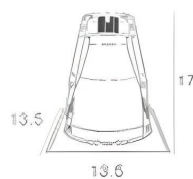

# Recessed Downlight.

Material : **Aluminium | Glass**

Dimension : Unit of cm.

**VL-6-SW-664**  
E27 x 1  
⌀ 12.5 x 12.5 cm.

**VL-6-SW-665**  
E27 x 2  
⌀ 15.5 x 15.5 cm.

**VL-6-B-G-612**  
E27 x 1  
⌀ 11 x 11 cm.

**VL-6-SW-G-632-E27**  
E27 x 1  
⌀ 10.8 x 10.8 cm.

Material : **Steel**

Dimension : Unit of cm.

**VL-6-SB-518**  
E27 x 1  
Q 9.5 cm.

**VL-6-SW-518**  
E27 x 1  
Q 9.5 cm.

**VL-6-SB-552**  
E27 x 1  
Q 12 cm.

E27 x 1  
 ⌀ 12 x 12 cm.

**VL-6-BSN-552-2**

E27 x 1  
 ⌀ 12 x 12 cm.

**VL-6-BSW-553-2**

E27 x 1  
 ⌀ 15 x 15 cm.

**VL-6-BSN-553-2**

E27 x 1  
 ⌀ 15 x 15 cm.

**552-2**

# Recessed Downlight.

Material : Aluminium

Dimension : Unit of cm.

**VL-6-W-526**  
MR16 x 1  
⌀ 7.3 cm

**VL-6-SW-666**  
E27 x 1  
⌀ 14.7  
13.5-18