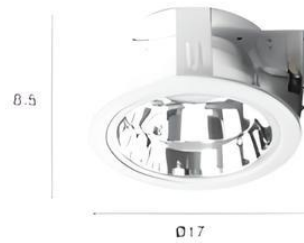

# Fixed

Dimension : Unit of cm.

5.3

Ø11

**VL-6-B-578**

MR16 x 1  
⌀ 9 cm.

**VL-6-W-578**

MR16 x 1  
⌀ 9 cm.

10.8

**VL-6-B-579-1**

MR16 x 1  
⌀ 9 x 9 cm.

5.4

**VL-6-W-579-1**

MR16 x 1  
⌀ 9 x 9 cm.

5.4

10.8

20.8

**VL-6-B-579-2**

MR16 x 2  
⌀ 9 x 18.8 cm.

**VL-6-W-579-2**

MR16 x 2  
⌀ 9 x 18.8 cm.

Material : **Steel | Glass**

**VL-6-SW-656**  
E27 x 1  
Q 12 cm.

**VL-6-SW-622-E27**  
E27 x 1  
Q 15 cm.

# Recessed Downlight.

Material : **Aluminium | Glass**

Dimension : Unit of cm.

**VL-6-SW-664**  
E27 x 1  
⌀ 12.5 x 12.5 cm.

**VL-6-SW-665**  
E27 x 2  
⌀ 15.5 x 15.5 cm.

**VL-6-B-G-612**  
E27 x 1  
⌀ 11 x 11 cm.